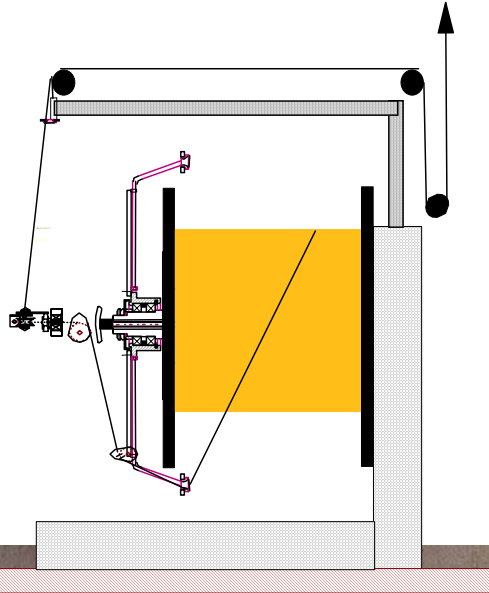

ref. 5.0800.1

FLYER SUPER SPEED ASSE ORIZZONTALE

PRODOTTI

MULTIFILO
min. 6 x 0.10
max. 18 x 0.30

Adatto allo svolgimento di fascetti multifiло ad altissima velocità, come nella preparazione delle bobine di trecciatura e in alimentazione alle linee di estrusione.

BOBINE

400 DIN
630 DIN
800 DIN

DIN 46395

Foro Bobina
Foro standard
127 mm. (5")

- VELOCITA' MAX. 1000 m/min.
- TENSIONE 0.2 - 2 daN (200 - 2000 gr.)
- RAMPA ACCELERAZ./DECELERAZ. 0-1000 m/min. in 3 sec.
- MANUTENZIONE RIDOTTA